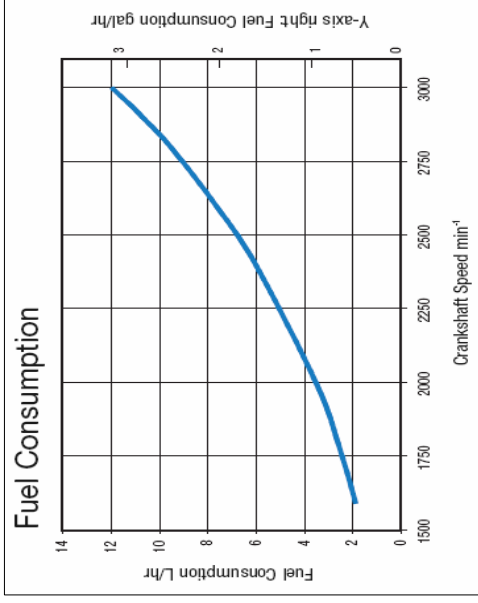

Fuel Consumption vs. Range (Duration & Distance)

Lagoon 440s2 #113 - Twixter

Yanmar 54hp (4JH4E) Fuel Capacity per Engine (Liters): **325 ltr** Weight*: **276 kgs**

Range

RPMs	Speed		Single Engine		Split Engine		Dual Engine			
	RPMs	Knots	Burn (L/Hr)	Time	Distance	Time	Distance	Speed	Time	Distance
1500	3.0 kn		1.9	171 hrs	513 nm	342 hrs	1,026 nm	4.3 kn	171 hrs	735 nm
1750	4.0 kn		2.8	116 hrs	464 nm	232 hrs	928 nm	5.3 kn	116 hrs	615 nm
2000	5.0 kn		3.8	86 hrs	430 nm	172 hrs	860 nm	6.3 kn	86 hrs	542 nm
2250	6.0 kn		5	65 hrs	390 nm	130 hrs	780 nm	7.3 kn	65 hrs	475 nm
2500	7.0 kn		6.8	48 hrs	336 nm	96 hrs	672 nm	8.3 kn	48 hrs	398 nm
2700	8.0 kn		9	36 hrs	288 nm	72 hrs	576 nm	9.3 kn	36 hrs	335 nm
3000	9.0 kn		12	27 hrs	243 nm	54 hrs	486 nm	10.3 kn	27 hrs	278 nm

Fuel Consumption Worksheet (Fuel, Duration & Total Cost)

Fuel Cost (€/L): **1.06€**

Total Distance (nm): **100**

RPMs	Speed (knots)		Fuel		Single/Split Engine (2 tanks)		Dual Engine						
	Used (ltrs)	Used (%)	Weight* (kgs)	Reserve (ltrs)	Total Duration (hrs)	Total Cost (€)	Speed (knots)	Used (ltrs)	Used (%)	Weight* (kgs)	Reserve (ltrs)	Total Duration (hrs)	Total Cost (€)
1500	63 ltrs	9.6%	53 kgs	587 ltrs	33 hrs	66.46 €	4.3 kn	87 ltrs	13.4%	74 kgs	563 ltrs	23 hrs	92.64 €
1750	70 ltrs	10.8%	60 kgs	580 ltrs	25 hrs	74.20 €	5.3 kn	106 ltrs	16.4%	90 kgs	544 ltrs	19 hrs	112.78 €
2000	76 ltrs	11.7%	65 kgs	574 ltrs	20 hrs	80.56 €	6.3 kn	122 ltrs	18.7%	103 kgs	528 ltrs	16 hrs	128.90 €
2250	85 ltrs	13.1%	72 kgs	565 ltrs	17 hrs	90.10 €	7.3 kn	140 ltrs	21.5%	119 kgs	510 ltrs	14 hrs	148.40 €
2500	95 ltrs	14.6%	81 kgs	555 ltrs	14 hrs	100.91 €	8.3 kn	163 ltrs	25.1%	139 kgs	487 ltrs	12 hrs	172.99 €
2700	117 ltrs	18.0%	99 kgs	533 ltrs	13 hrs	124.02 €	9.3 kn	198 ltrs	30.5%	168 kgs	452 ltrs	11 hrs	209.88 €
3000	132 ltrs	20.3%	112 kgs	518 ltrs	11 hrs	139.92 €	10.3 kn	240 ltrs	36.9%	204 kgs	410 ltrs	10 hrs	254.40 €